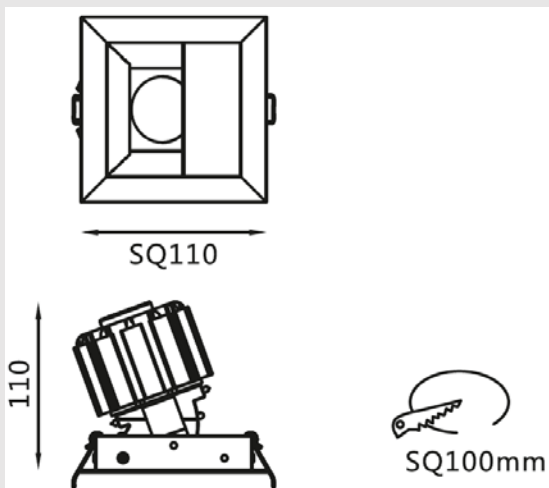

Ул. Пушкина 55/3, оф.102

+7 7172 787 277

info@ledin.kz

Назначение и область применения: внутреннее освещение, DOWNLIGHT ассиметричные

Технические параметры:

LI-5039-12

Потребляемая мощность, Ватт	12
Световой поток, Люмен	1200
Напряжение питания, Вольт	100-240
Цветовая температура, Кельвин	2700-5000
Индекс цветопередачи	>85
Температура эксплуатации, °C	-30°C +40°C
Коэффициент мощности	0.9
Степень защиты оболочки, IP	40
Частота сети, 50/60 Гц	50
Угол рассеивания	-
Монтажный тип	Встраиваемый
Материал корпуса	Алюминий
Габаритные размеры, мм	110x110
Диммер	0-10V/Dali