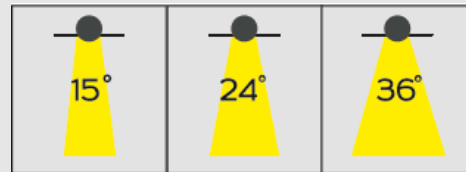

### Технические параметры:

LI-1065

Потребляемая мощность, Ватт	9/15
Световой поток, Люмен	900/1500
Напряжение питания, Вольт	100-240
Цветовая температура, Кельвин	2700-5000
Индекс цветопередачи	>85
Температура эксплуатации, °C	-30°C +40°C
Коэффициент мощности	0.9
Степень защиты оболочки, IP	40
Частота сети, 50/60 ГЦ	50
Угол рассеивания	15/24/36°
Монтажный тип	Встраиваемый
Материал корпуса	Алюминий
Габаритные размеры, мм	112x90
Диммер	0-10V/Dali