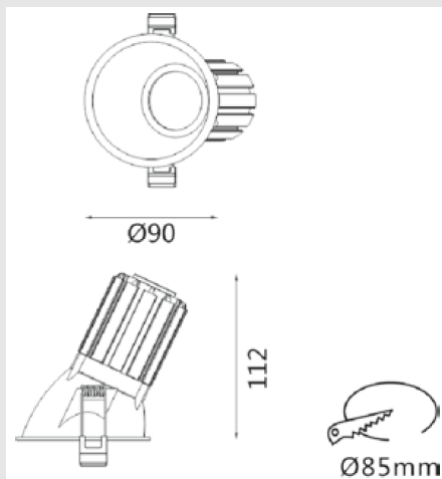

### Технические параметры:

LI-1065

Потребляемая мощность, Ватт	9/15
Световой поток, Люмен	900/1500
Напряжение питания, Вольт	100-240
Цветовая температура, Кельвин	2700-5000
Индекс цветопередачи	>85
Температура эксплуатации, °C	-30°C +40°C
Коэффициент мощности	0.9
Степень защиты оболочки, IP	40
Частота сети, 50/60 ГЦ	50
Угол рассеивания	15/24/36°
Монтажный тип	Встраиваемый
Материал корпуса	Алюминий
Габаритные размеры, мм	112x90
Диммер	0-10V/Dali