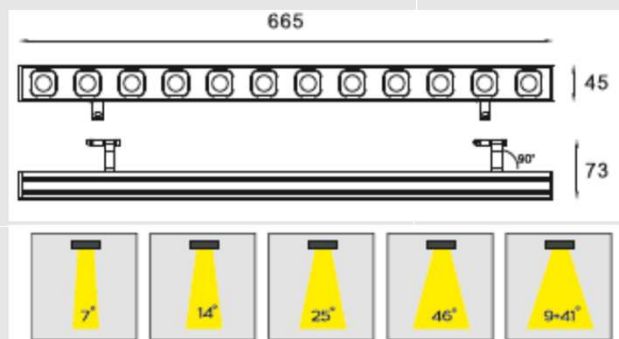

Ул. Пушкина 55/3, оф.102

+7 7172 787 277

info@ledin.kz

Назначение и область применения: внутреннее освещение, МОДУЛЬНЫЕ

Технические параметры:

LI-8006-30

Потребляемая мощность, Ватт	12*2.1
Световой поток, Люмен	1800
Напряжение питания, Вольт	100-240
Цветовая температура, Кельвин	2700
Индекс цветопередачи	>85
Температура эксплуатации, °C	-30°C +40°C
Коэффициент мощности	0.9
Степень защиты оболочки, IP	20
Частота сети, 50/60 Гц	50
Угол рассеивания	100°
Монтажный тип	Накладной
Материал корпуса	Алюминий
Габаритные размеры, мм	665x45x73
Диммер	0-10V/Dali