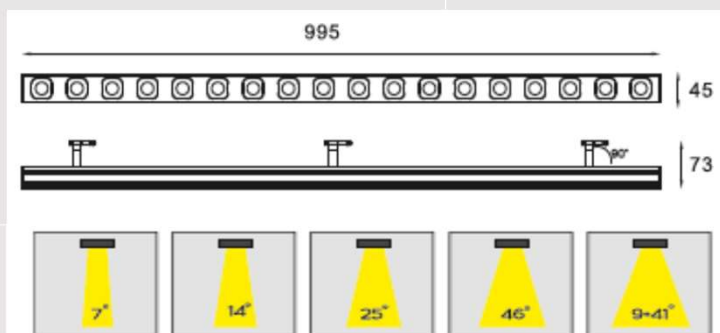

Ул. Пушкина 55/3, оф.102

+7 7172 787 277

info@ledin.kz

Назначение и область применения: внутреннее освещение, МОДУЛЬНЫЕ

Технические параметры:

LI-8007-45

Потребляемая мощность, Ватт	18*2.1
Световой поток, Люмен	3000
Напряжение питания, Вольт	100-240
Цветовая температура, Кельвин	2700
Индекс цветопередачи	>85
Температура эксплуатации, °С	-30°С +40°С
Коэффициент мощности	0.9
Степень защиты оболочки, IP	20
Частота сети, 50/60 ГЦ	50
Угол рассеивания	100°
Монтажный тип	Накладной
Материал корпуса	Алюминий
Габаритные размеры, мм	995x45x73
Диммер	0-10V/Dali