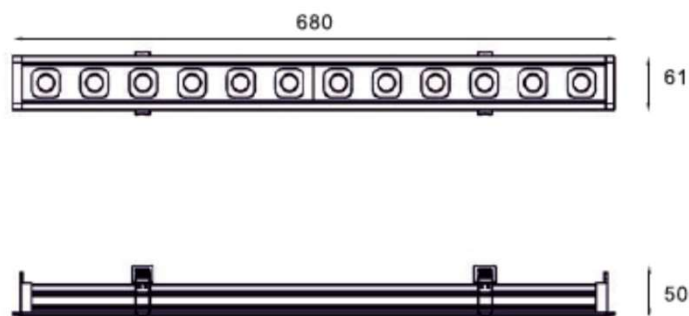

Ул. Пушкина 55/3, оф.102

+7 7172 787 277

info@ledin.kz

Назначение и область применения: внутреннее освещение, МОДУЛЬНЫЕ

Технические параметры:

LI-8009-30

Потребляемая мощность, Ватт	12*2.1
Световой поток, Люмен	2420
Напряжение питания, Вольт	100-240
Цветовая температура, Кельвин	2700-6000
Индекс цветопередачи	>85
Температура эксплуатации, °C	-30°C +40°C
Коэффициент мощности	0.9
Степень защиты оболочки, IP	20
Частота сети, 50/60 Гц	50
Угол рассеивания	7-9*41°
Монтажный тип	Накладной
Материал корпуса	Алюминий
Габаритные размеры, мм	680x61x50
Диммер	0-10V/Dali