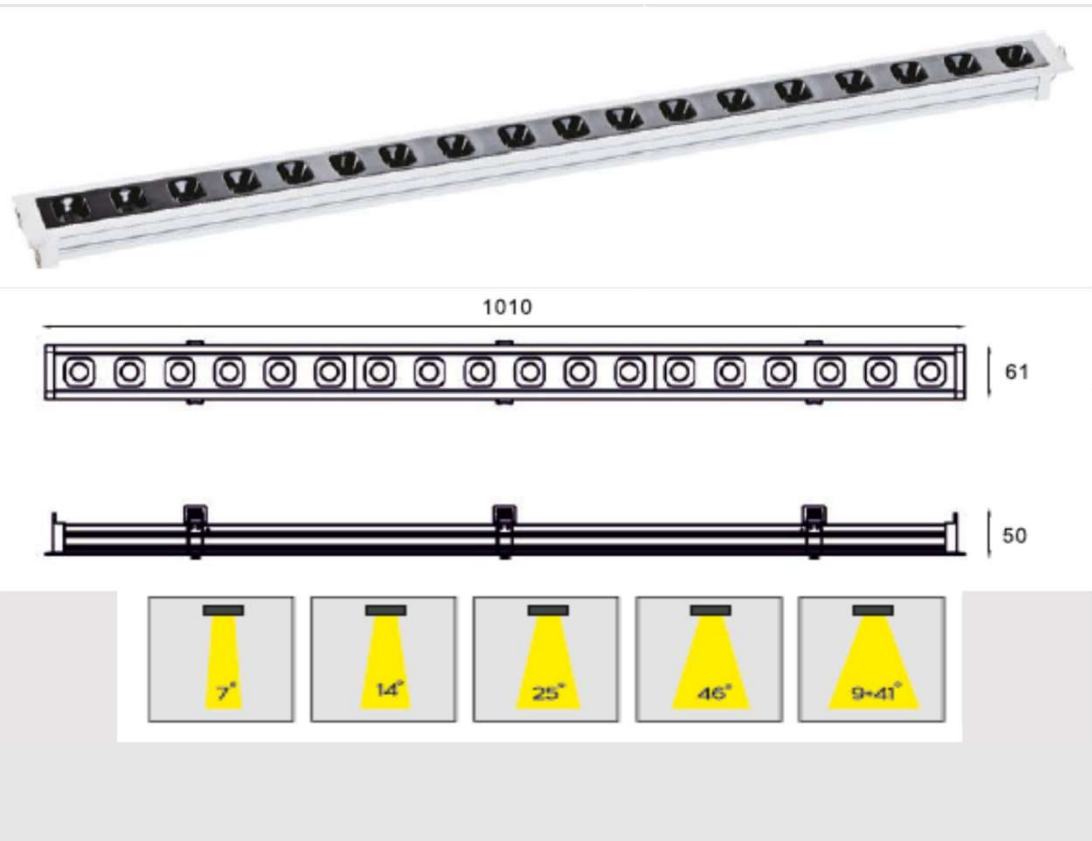

LED INNOVATIONS

LEDIN

ТЕХНИЧЕСКИЙ ПАСПОРТ
ОСВЕТИТЕЛЬНОГО **ОБОРУДОВАНИЯ**

 ledin.kz
 LED INNOVATIONS

ledin.kz

model: LI-8010-45

TOO «LED INNOVATIONS»

г. Нур-Султан

Ул. Пушкина 55/3, оф.102

+7 7172 787 277

info@ledin.kz

Назначение и область применения: внутреннее освещение, МОДУЛЬНЫЕ

Технические параметры:

LI-8010-45

Потребляемая мощность, Ватт	18*2.1
Световой поток, Люмен	3400
Напряжение питания, Вольт	100-240
Цветовая температура, Кельвин	2700-6000
Индекс цветопередачи	>85
Температура эксплуатации, °C	-30°C +40°C
Коэффициент мощности	0.9
Степень защиты оболочки, IP	20
Частота сети, 50/60 ГЦ	50
Угол рассеивания	25°/9°+41°
Монтажный тип	Накладной
Материал корпуса	Алюминий
Габаритные размеры, мм	1010x61x48
Диммер	0-10V/Dali