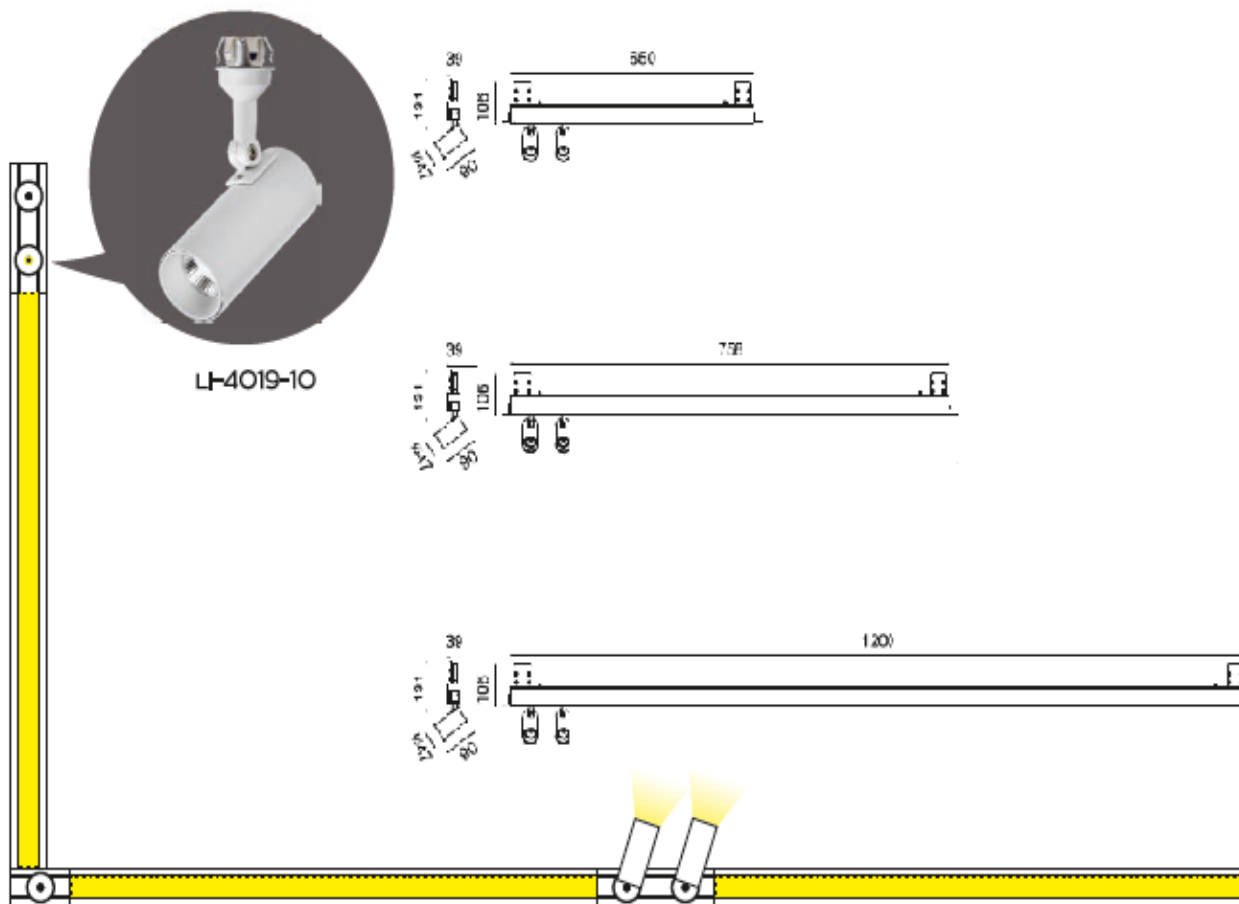

LED INNOVATIONS

LEDIN

ТЕХНИЧЕСКИЙ ПАСПОРТ
ОСВЕТИТЕЛЬНОГО **ОБОРУДОВАНИЯ**

 ledin.kz
 LED INNOVATIONS

ledin.kz

model: LI-4019-10

TOO «LED INNOVATIONS»

г. Нур-Султан

Ул. Пушкина 55/3, оф.102

+7 7172 787 277

info@ledin.kz

Назначение и область применения: внутреннее освещение, многофункциональные

Технические параметры:

LI-4019-10

Потребляемая мощность, Ватт	10
Световой поток, Люмен	1000
Напряжение питания, Вольт	100-240
Цветовая температура, Кельвин	2700-5000
Индекс цветопередачи	>85
Температура эксплуатации, °C	-30°C +40°C
Коэффициент мощности	0.9
Степень защиты оболочки, IP	40
Частота сети, 50/60 ГЦ	50
Угол рассеивания	15/30°
Монтажный тип	Накладной
Материал корпуса	Алюминий
Габаритные размеры, мм	650x106/758x106/1200x106